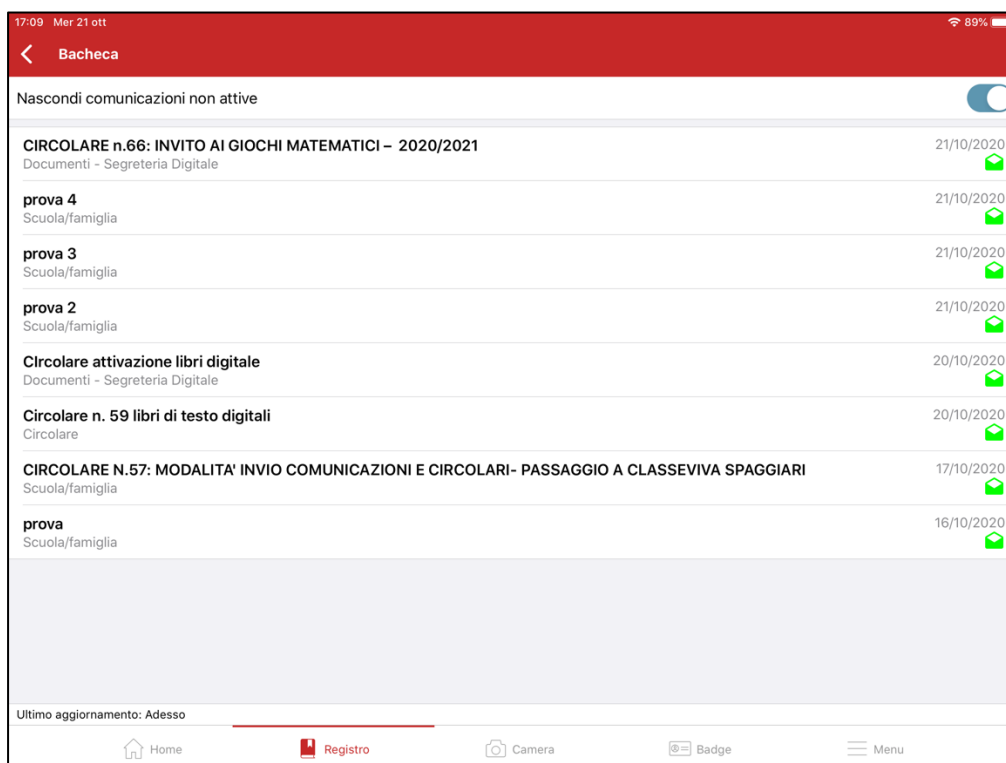

VADEMECUM CIRCOLARI REGISTRO ELETTRONICO USANDO LA APP

La schermata è questa. Nella sezione “REGISTRO” scegliere “BACHECA”

Si va in una schermata dove ci sono tutte le circolari. Per visionarne una basta cliccarci di sopra.

Per visualizzare gli allegati cliccare su “scarica allegato”

Se serve adesione cliccare su “ADERISCI”

Grazie per l'attenzione
Raffaella Carchidi