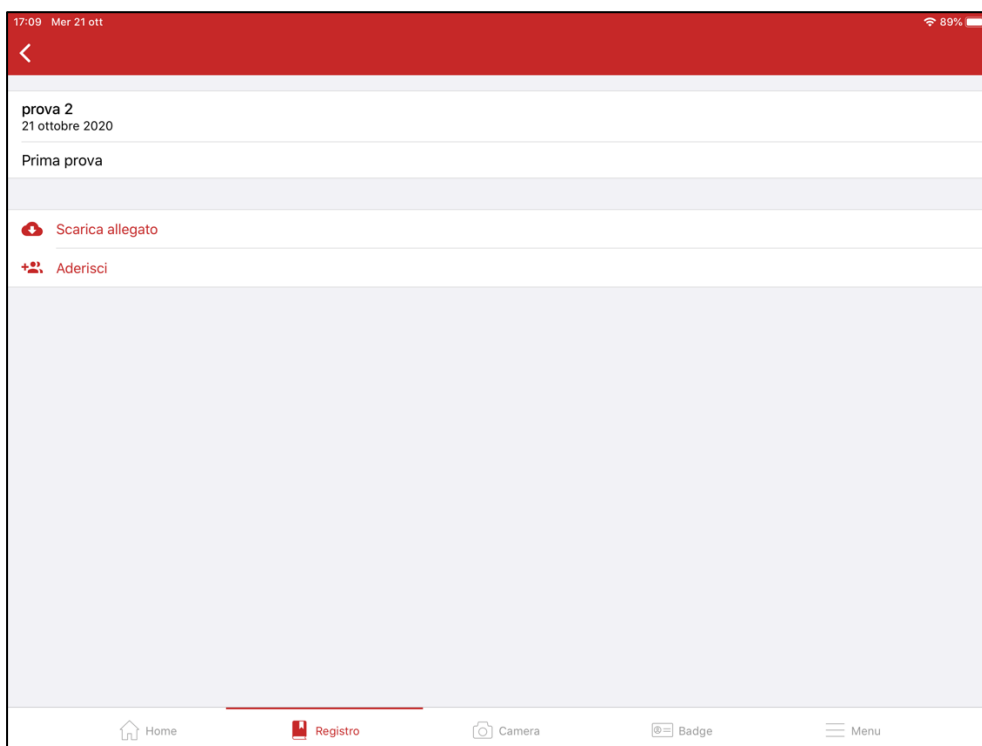

Grazie per l'attenzione
Raffaella Carchidi