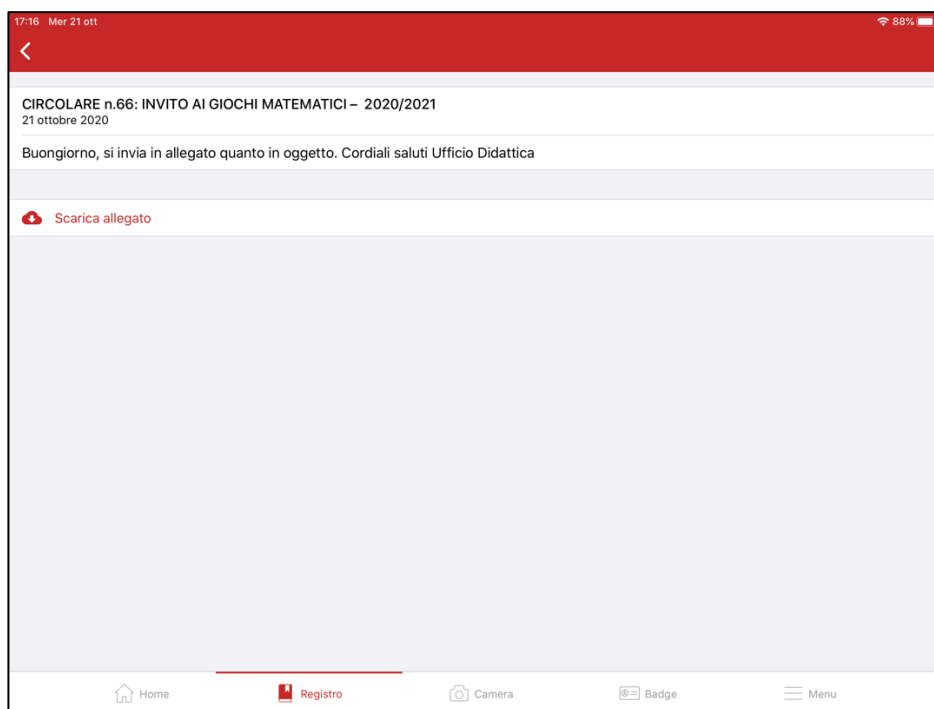

Per visualizzare gli allegati cliccare su “scarica allegato”

Se serve adesione cliccare su “ADERISCI”